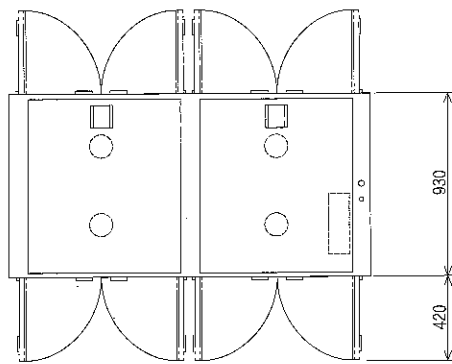

運転中表示ランプを設置

従来型の場合は、温度/時間表示部のドット点滅で運転中を表示していましたが、新型では独立した運転中表示ランプを設置し、より状態が確認しやすくなっています。

コントロールパネル

図面

OEW-402B

仕様

型式	寸法(mm)			箆数 (個)	食器收容概数(人)		棚 段数	電源	使用電力(kw)		重量 (kg)
	間口	奥行	高さ		アルミ	樹脂			ヒーター	ファン	
OES-052B	540	530	1830	5	250	50	5	三相 200V	3.0	0.1	85
OES-102B	940			10	500	100			3.0	0.1	155
OES-152B	1340			15	750	150			4.5	0.1	220
OES-202B	1830			20	1000	200			6.0	0.1×2	250
OES-252B	2230			25	1250	250			7.5	0.1×2	330
OES-302B	2630			30	1500	300			9.0	0.1×2	350
OEW-102B	540	930		10	500	100			3.0	0.1	175
OEW-202B	940			20	1000	200			6.0	0.1×2	210
OEW-302B	1340			30	1500	300			9.0	0.1×2	235
OEW-402B	1830			40	2000	400			12.0	0.1×4	305
OEW-502B	2230			50	2500	500			15.0	0.1×4	405
OEW-602B	2630			60	3000	600			18.0	0.1×4	450
OEW-702B	3120		70	3500	700	21.0	0.1×6	540			
OEW-802B	3520		80	4000	800	24.0	0.1×6	620			