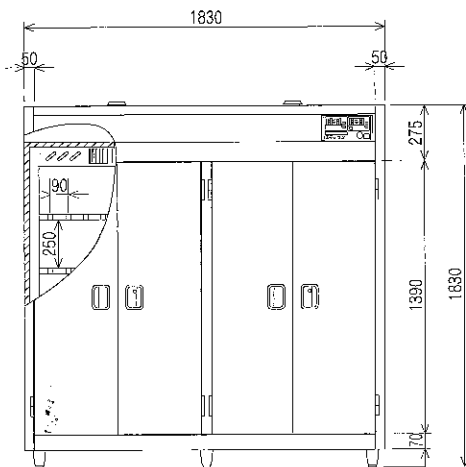

運転中表示ランプを設置

従来型の場合は、温度/時間表示部のドット点滅で運転中を表示していましたが、新型では独立した運転中表示ランプを設置し、より状態が確認しやすくなっています。

コントロールパネル

図面

OEW-402B

仕様

型式	寸法(mm)			箆数 (個)	食器收容概数(人)		棚 段数	電源	使用電力(kw)		重量 (kg)
	間口	奥行	高さ		アルミ	樹脂			ヒーター	ファン	
OES-052B	540	530	1830	5	250	50	5	三相 200V	3.0	0.1	85
OES-102B	940			10	500	100			3.0	0.1	155
OES-152B	1340			15	750	150			4.5	0.1	220
OES-202B	1830			20	1000	200			6.0	0.1×2	250
OES-252B	2230			25	1250	250			7.5	0.1×2	330
OES-302B	2630			30	1500	300			9.0	0.1×2	350
OEW-102B	540	930		10	500	100			3.0	0.1	175
OEW-202B	940			20	1000	200			6.0	0.1×2	210
OEW-302B	1340			30	1500	300			9.0	0.1×2	235
OEW-402B	1830			40	2000	400			12.0	0.1×4	305
OEW-502B	2230			50	2500	500			15.0	0.1×4	405
OEW-602B	2630			60	3000	600			18.0	0.1×4	450
OEW-702B	3120		70	3500	700	21.0	0.1×6	540			
OEW-802B	3520		80	4000	800	24.0	0.1×6	620			