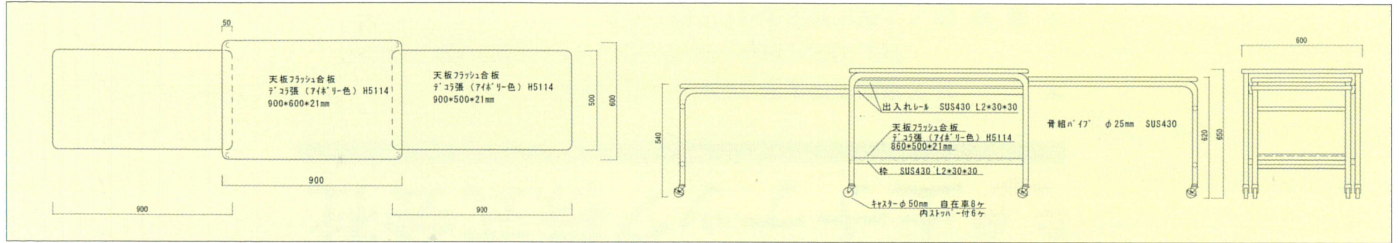

001-W型 (両袖式)

形式	規格・寸法	材質	価格
001-W型	収納時 1,000×600×650 ^{m/m}	ステンレス 25パイプ	103,000円
	使用時 2,600×600×650 ^{m/m}	天板フラッシュ合板21 ^{m/m}	