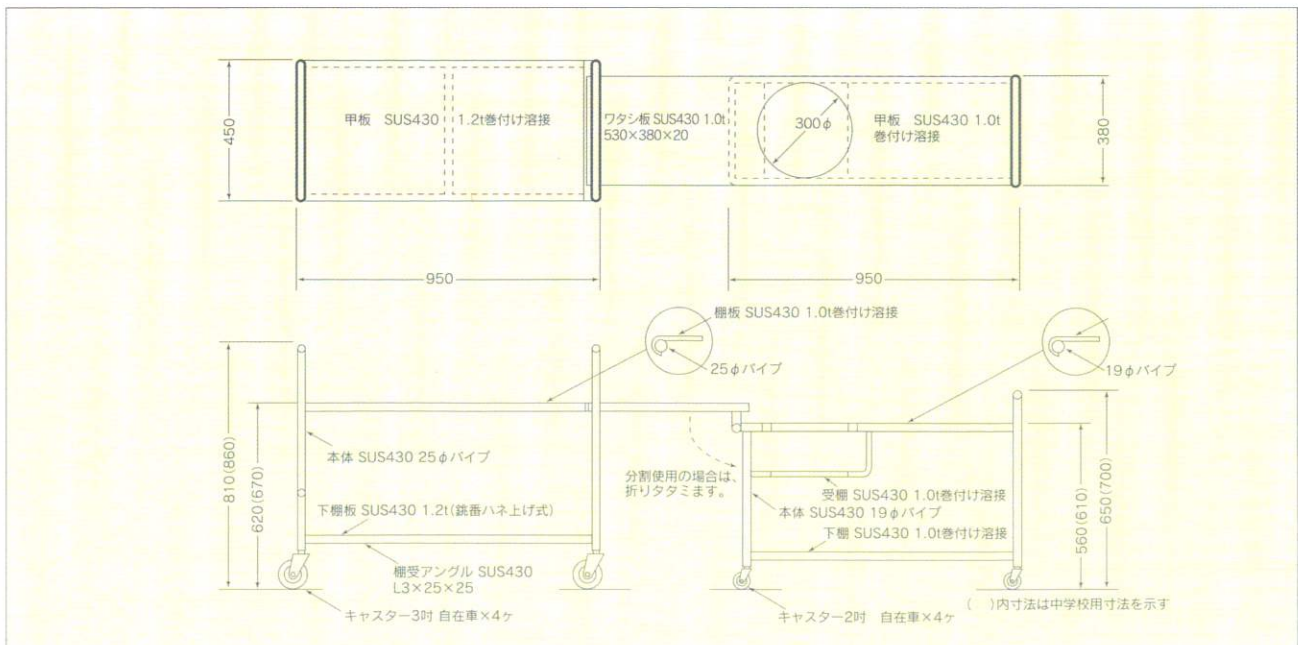

王子式総合配膳台

OS-1・2型 オールステンレス製

OJI

パイプ、台板全てステンレス製にしました。親も子も2段運搬車として給食室から教室まで、運搬使用出来る様にキャスターも大きいのを、使用しています。特に子の方には、食器が、運搬時に落ちない様に安全設計いたしました。

OS-1型

使用時の寸法2,300×450^m/m

名称	形式	規格・寸法	材質	価格
王子式総合配膳台	OS-1型 (小学校用)	親 本体 950×450×810 ^m /m	親 ステンレス 25パイプ 子 ステンレス 19パイプ	159,000円
		子 本体 950×380×650 ^m /m		
	OS-2型 (中学校用)	親 本体 950×450×860 ^m /m	親 ステンレス 25パイプ 子 ステンレス 19パイプ	
		子 本体 950×380×700 ^m /m		