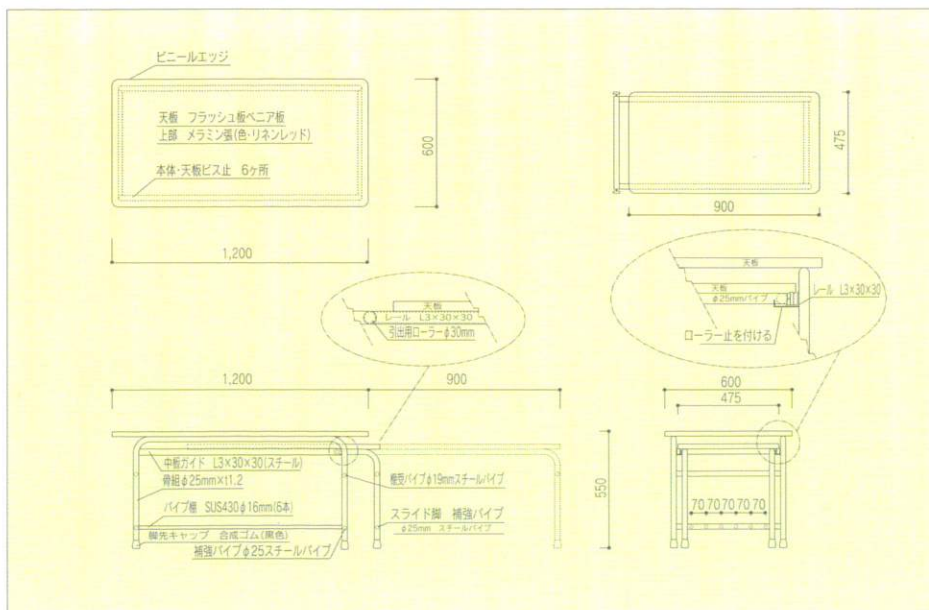

# 王子式総合配膳台

KQ-600型 ワイド

## OJI

人数の多い学級に最適です。  
 本体スチール丸パイプφ25<sup>m</sup>/m使用  
 仕上げはジクロロメートメッキ、スノコはステンレス  
 パイプ16<sup>m</sup>/m使用、台板はフラッシュ板にデコラ張り、  
 足先にはゴムキャップ固定式です。

KQ-600型  
 寸法1,200×600×550<sup>m</sup>/m

KQ-600型 価格 80,000円