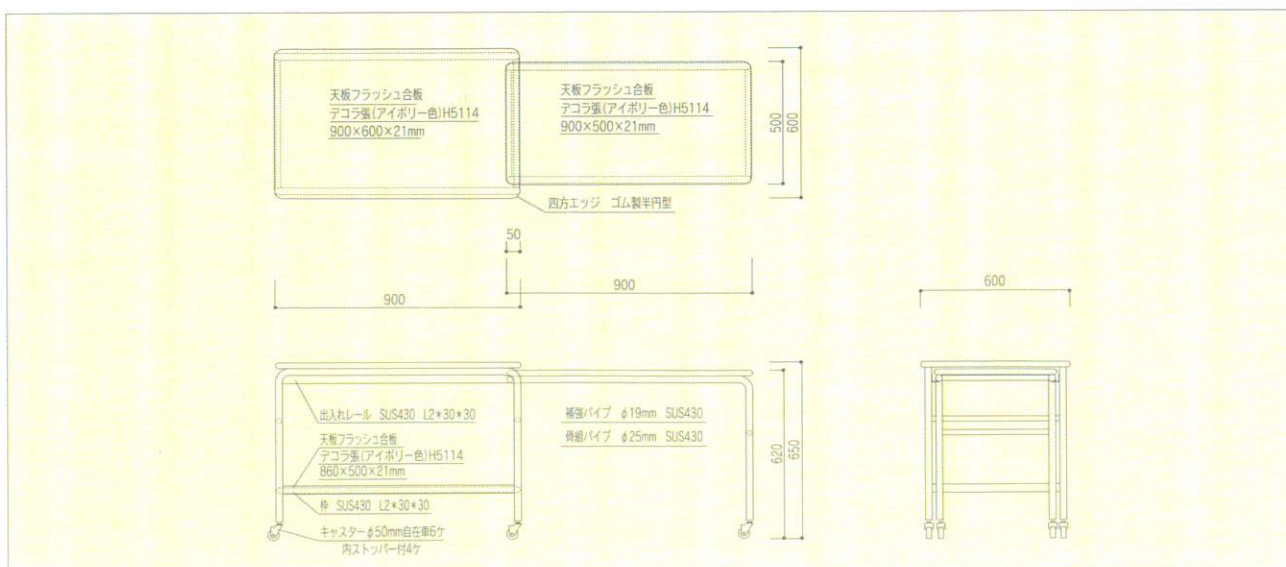

# 王子式総合配膳台

001型 本体ステンレスパイプ

## OJI

001型を新製品として発売させていただきました。親子式ですが、親と子の天板に上下の段差が少なく、フラットに近い使い方が出来ます。

001型  
使用時の寸法1,750×600<sup>m</sup>/m

形式	規格・寸法	材質	価格
001型	収納時 950×600×650 <sup>m</sup> /m	ステンレス 25パイプ	90,000円
	使用時 1,750×600×650 <sup>m</sup> /m	天板フラッシュ合板21 <sup>m</sup> /m	