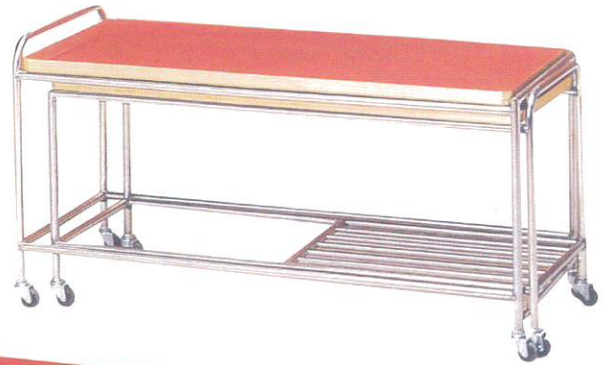

# 王子式総合配膳台

OTL-1型・OTL-2型 本体ステンレスパイプ

## OJI

OTL-1型 OTL-2型  
 格納した時です  
 本体はステンレス製です。台板は、フラッシュ合板にデコラ張りです。

### OTL ソフトエッチ

OTL-1型 OTL-2型  
 使用時は、2,100<sup>m</sup>/m×450<sup>m</sup>/mになります。

形式	寸法	仕様	価格
OTL-1型(小学校用)	大 1,120×450×570 <sup>m</sup> /m	ステンレス	76,000円
	小 1,100×380×520 <sup>m</sup> /m	〃	
OTL-2型(中学校用)	大 1,120×450×670 <sup>m</sup> /m	ステンレス	77,000円
	小 1,100×380×620 <sup>m</sup> /m	〃	