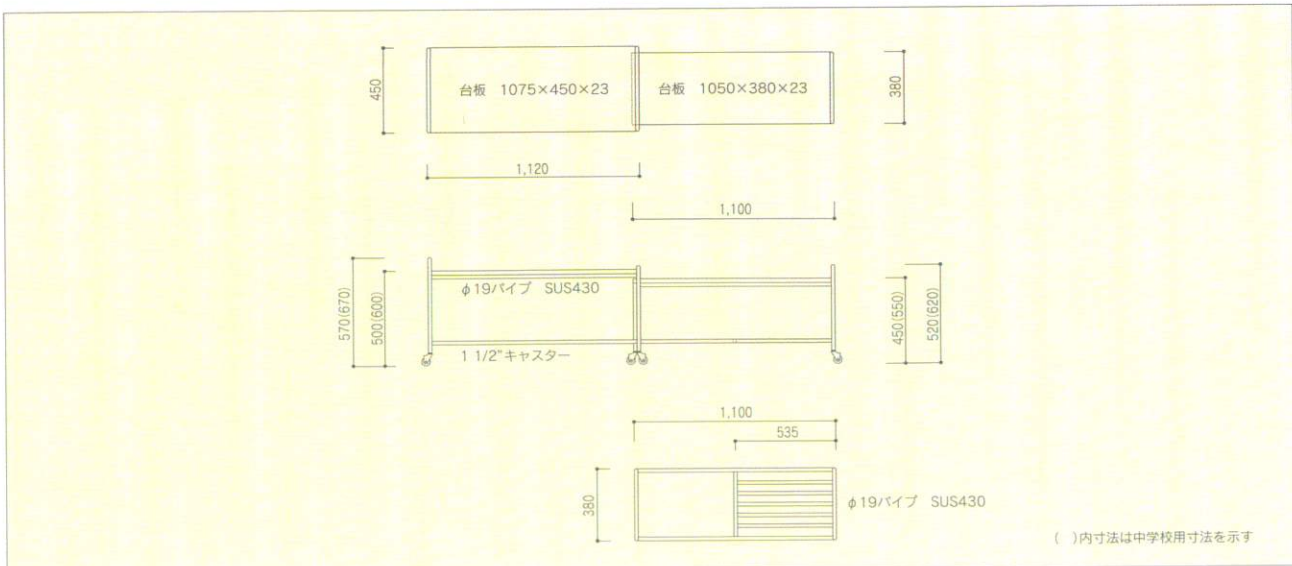

# 王子式総合配膳台

OTL-1型・OTL-2型 本体ステンレスパイプ

## OJI

OTL-1型 OTL-2型  
 格納した時です  
 本体はステンレス製です。台板は、フラッシュ合板にデコラ張りです。

### OTL ソフトエッチ

OTL-1型 OTL-2型  
 使用時は、2,100<sup>m</sup>/m×450<sup>m</sup>/mになります。

形式	寸法	仕様	価格
OTL-1型(小学校用)	大 1,120×450×570 <sup>m</sup> /m	ステンレス	76,000円
	小 1,100×380×520 <sup>m</sup> /m	〃	
OTL-2型(中学校用)	大 1,120×450×670 <sup>m</sup> /m	ステンレス	77,000円
	小 1,100×380×620 <sup>m</sup> /m	〃	