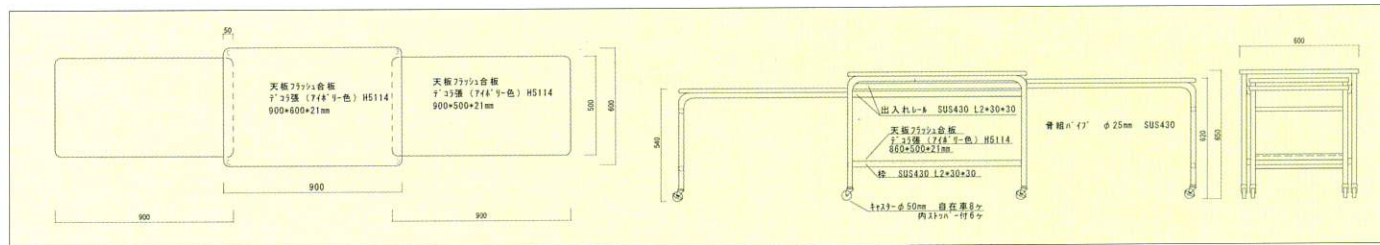

001-W型 (両袖式)

形式	規格・寸法	材質	価格
001-W型	収納時 1,000×600×650 ^{m/m}	ステンレス 25パイプ	90,000円
	使用時 2,600×600×650 ^{m/m}	天板フラッシュ合板21 ^{m/m}	